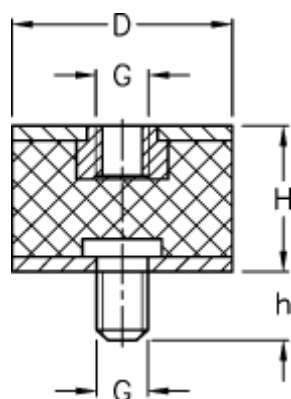

Varenummer: 51201061072510
Beskrivelse: KLEE Vibrationsdæmper type 2
20-15-2, M6/M6x15, NR - 57 shore

Mål

D = 20
G = M6
h = 15
H = 15